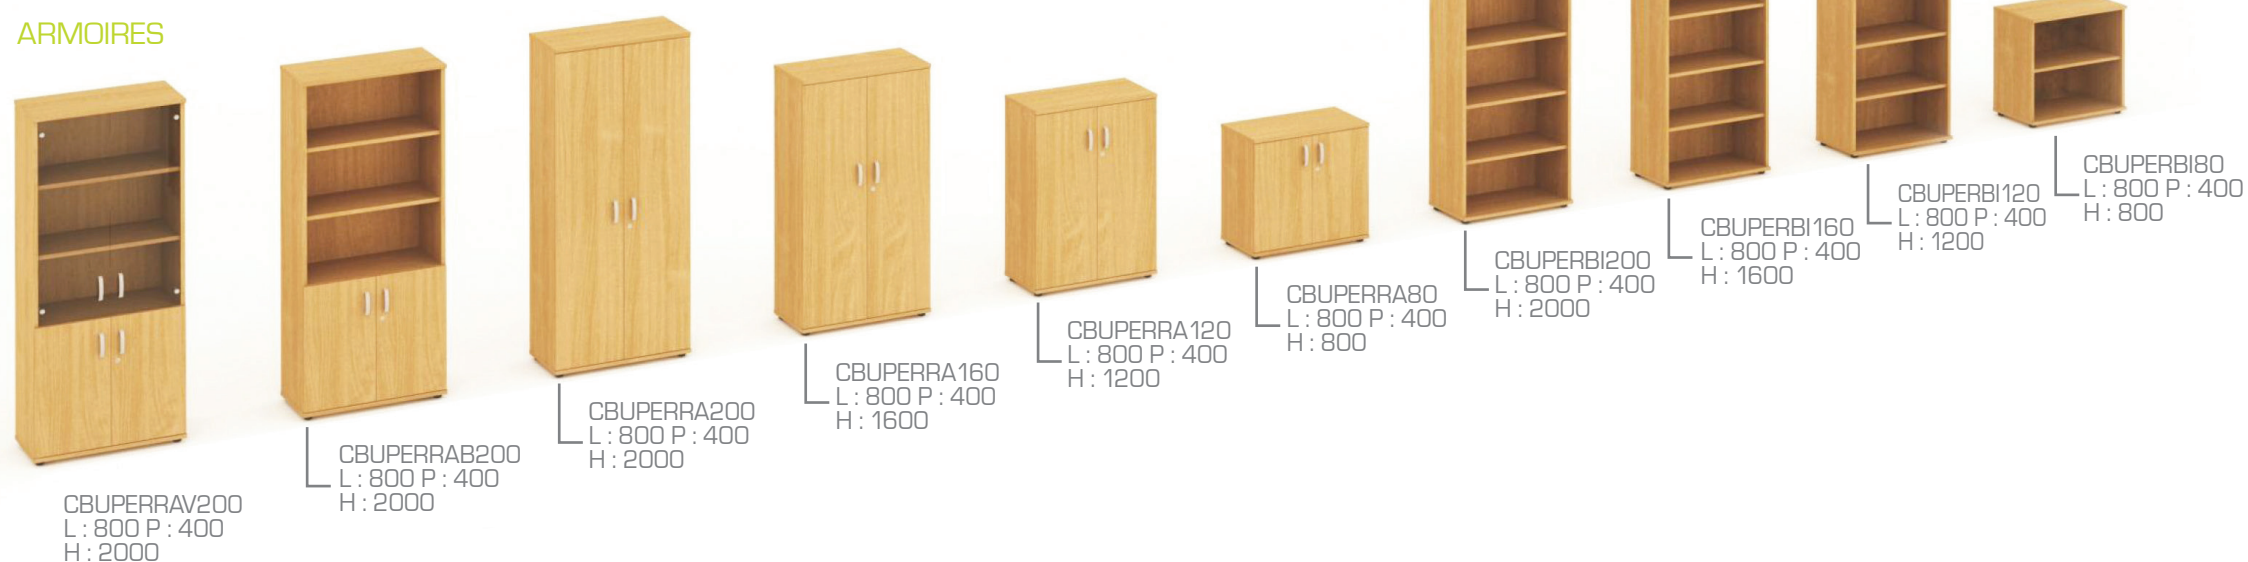

MOBILIER DE BUREAU

ARMOIRE ET BIBLIOTHÈQUE

Dessus dessous mélaminé 25mm
Coté et étagères mélaminé 18mm
Chants ABS 2mm
Insert métallique
Étagères réglables
Pieds ajustables
Poignées métalliques
Fermeture à clés

ARMOIRES

HÊTRE

GRIS